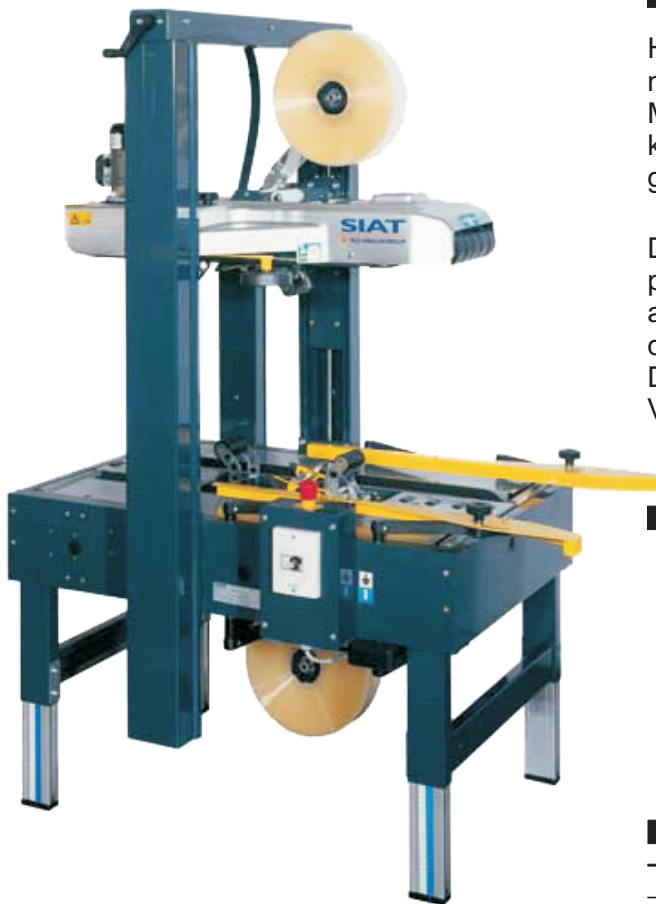

SIAT S26

Halbautomatische Kartonverschlussmaschine für große Kartons.

■ FEATURES

Halbautomatische Kartonverschlussmaschine mit manueller Verstellung aus dem Hause SIAT. Die Maschine verschließt Faltkartons mit Selbstklebeband und eignet sich für Serien von Kartons gleicher Größe.

Die befüllten Kartons werden von der Bedienperson in die Maschine geschoben, die Gurtantriebe erfassen das Paket und fördern es durch die Maschine. Gleichzeitig werden Boden und Deckel des Kartons in einem Arbeitsgang mit U-Verschluss verklebt.

■ ZUBEHÖR

- Räder (4 Räder mit Bremse pro Maschine)
- Höhere Stützen
- Eingangsrollbahn
- Ausziehbare Ausgangsrollenbahn
- Ausführung für Kartonbreite: 950 mm
- Ausführung für Kartonbreite: 1200 mm

■ DATEN & SPEZIFIKATIONEN

Kartongröße min.	LxBxH: 200 x 160 x 130 mm
Kartongröße max.	BxH: 650 x 700 mm
Klebebandbreite	50 mm
Klebeband-Ø	410 mm
Antriebsart	oberer und unterer Gurtantrieb
Geschwindigkeit	700 -900 Kartons / Stunde
Spannung	230V / 50 Hz